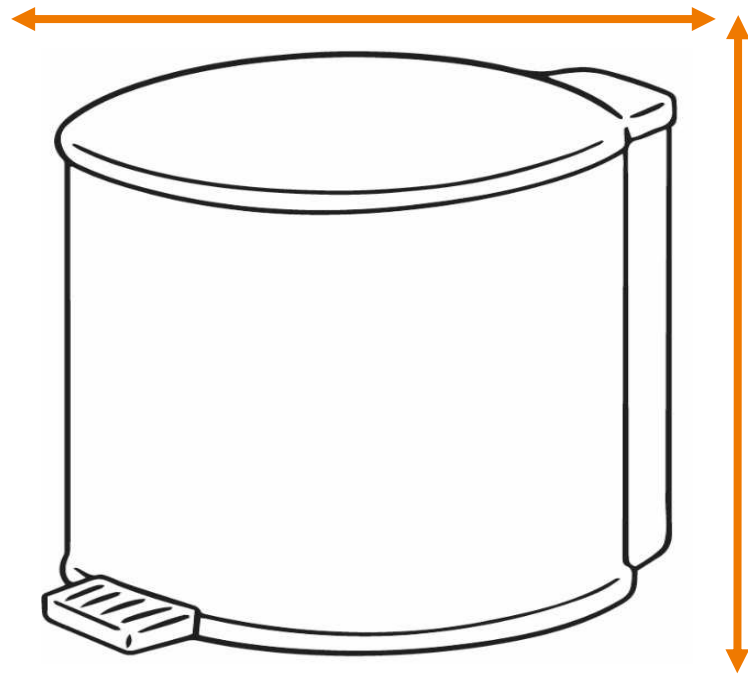

DEISS Artikelnr. 20045

Wir empfehlen zu diesem Produkt einen runden Behälter mit einem maximalen Durchmesser von 44,56 cm.

Länge
bzw. Höhe
circa
99,00 cm.

Für eckige Behälter empfehlen wir eine Breite + Tiefe von zusammen maximal 70,00 cm.