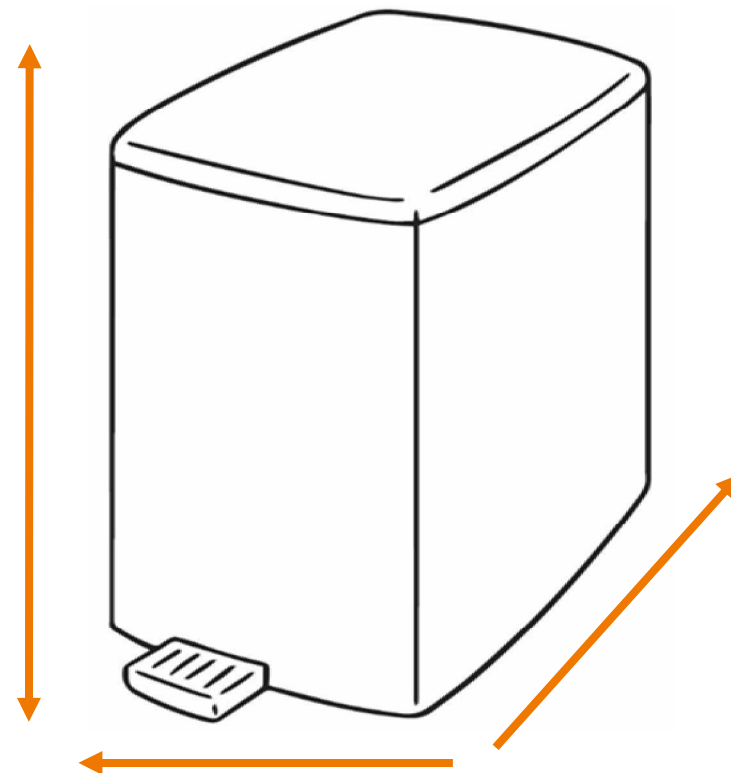

DEISS Artikelnr. 20045

Wir empfehlen zu diesem Produkt einen runden Behälter mit einem maximalen Durchmesser von 44,56 cm.

Länge
bzw. Höhe
circa
99,00 cm.

Für eckige Behälter empfehlen wir eine Breite + Tiefe von zusammen maximal 70,00 cm.