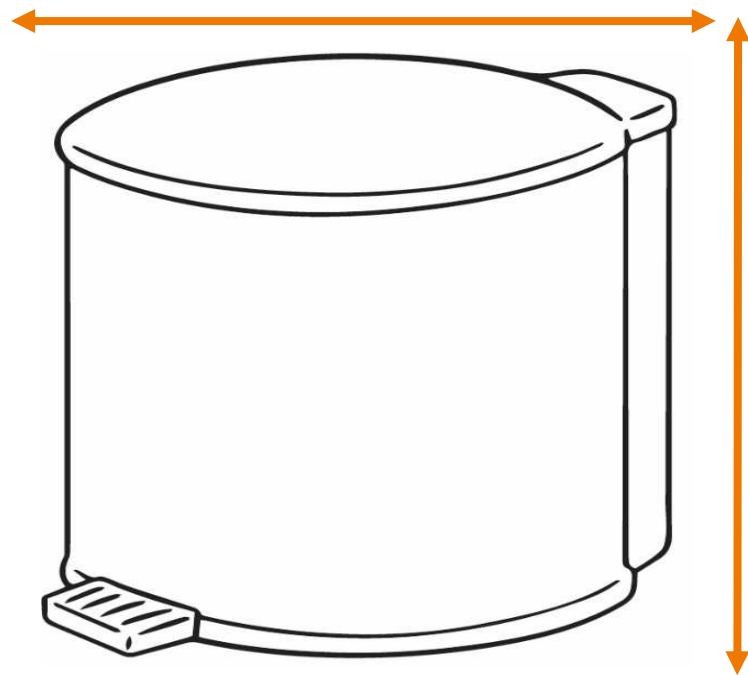

# DEISS Artikelnr. 10114

Wir empfehlen zu diesem Produkt einen runden Behälter mit einem maximalen Durchmesser von 60,48 cm.

Länge  
bzw. Höhe  
circa  
112,50 cm.

Für eckige Behälter empfehlen wir eine Breite + Tiefe von zusammen maximal 95,00 cm.