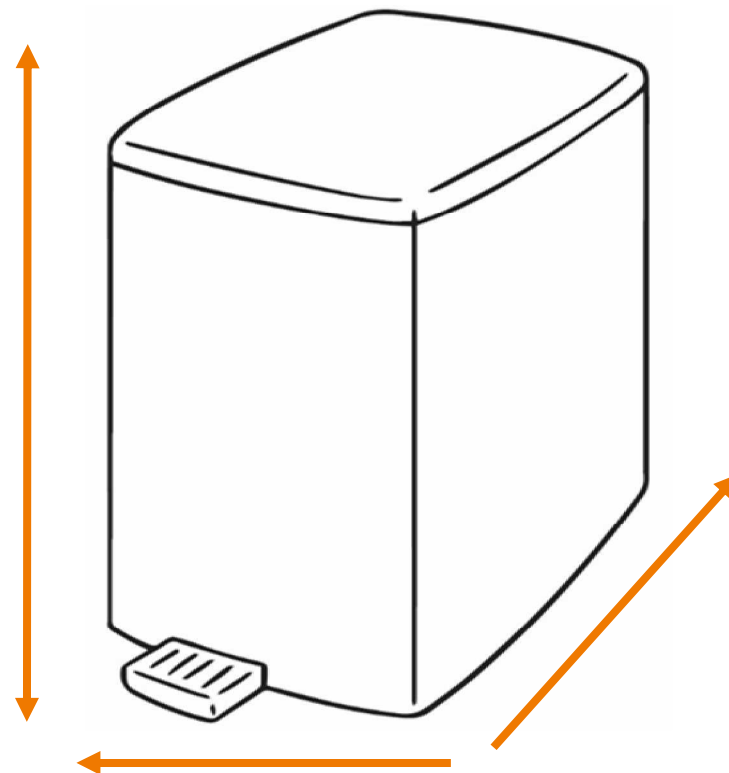

# DEISS Artikelnr. 10114

Wir empfehlen zu diesem Produkt einen runden Behälter mit einem maximalen Durchmesser von 60,48 cm.

Länge  
bzw. Höhe  
circa  
112,50 cm.

Für eckige Behälter empfehlen wir eine Breite + Tiefe von zusammen maximal 95,00 cm.