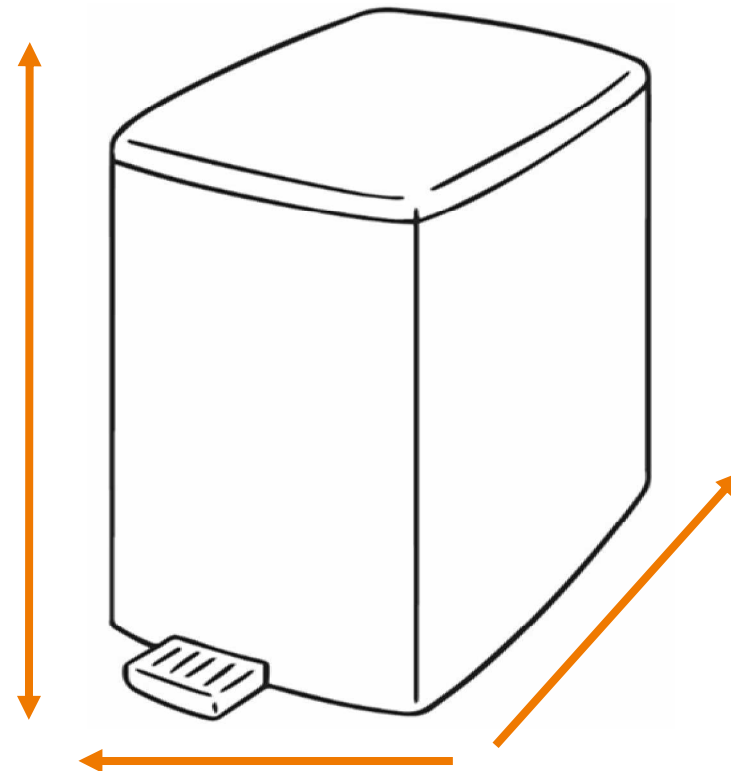

DEISS Artikelnr. 90099

Wir empfehlen zu diesem Produkt einen runden Behälter mit einem maximalen Durchmesser von 45,84 cm.

Länge
bzw. Höhe
circa
90,00 cm.

Für eckige Behälter empfehlen wir eine Breite + Tiefe von zusammen maximal 72,00 cm.