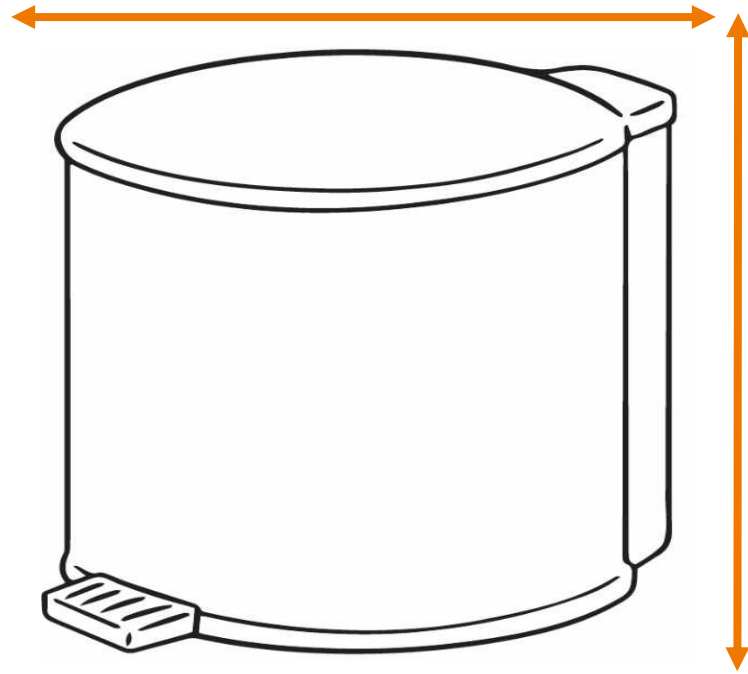

DEISS Artikelnr. 90099

Wir empfehlen zu diesem Produkt einen runden Behälter mit einem maximalen Durchmesser von 45,84 cm.

Länge
bzw. Höhe
circa
90,00 cm.

Für eckige Behälter empfehlen wir eine Breite + Tiefe von zusammen maximal 72,00 cm.